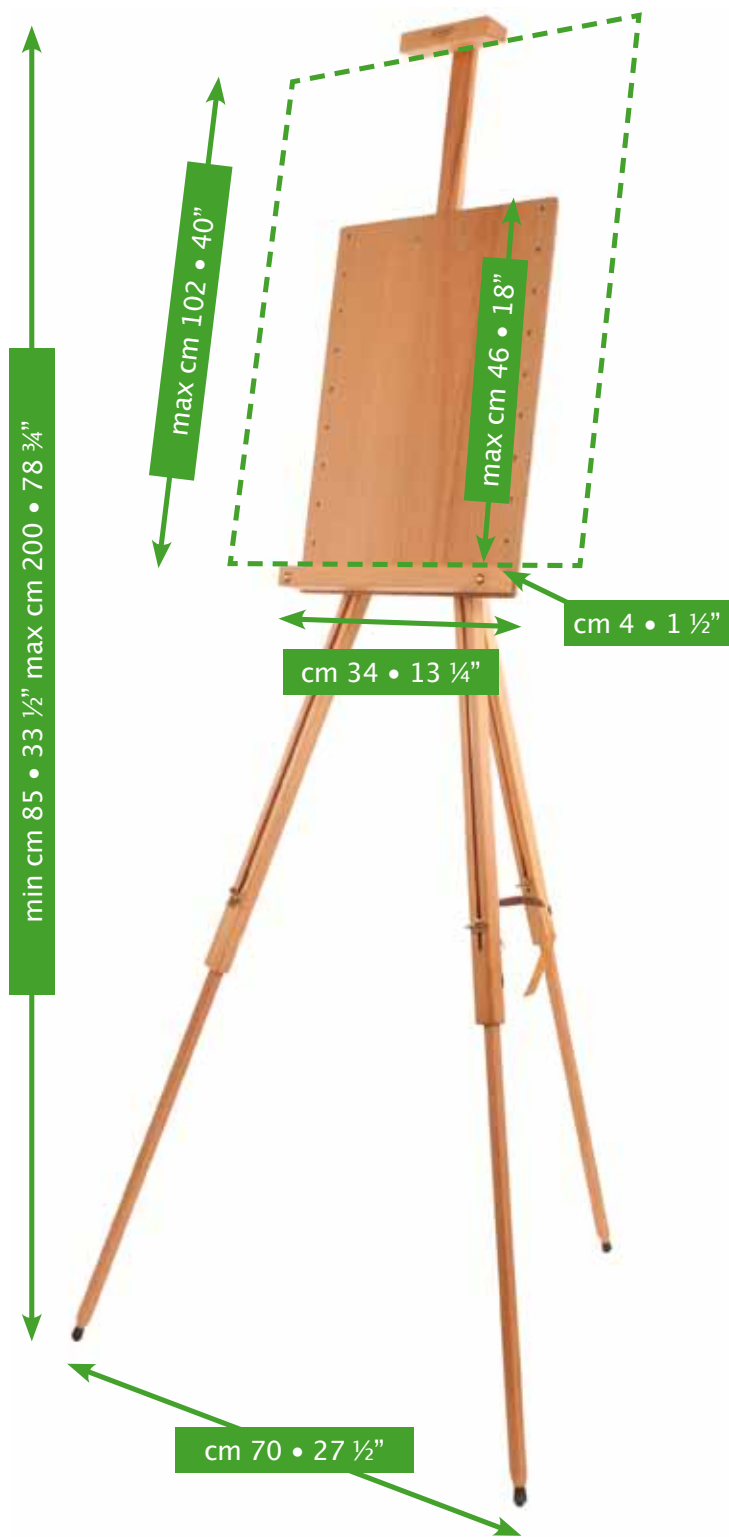

3,3 kg
7¼ lbs

Canvas
max 4 kg
8½ lbs

M/26

OLIO/ACQUERELLO

- Costruito in massello di faggio evaporato oliato
- Tavoleta in legno regolabile in qualsiasi posizione tra l'orizzontale e la verticale

OIL/WATERCOLOUR

- Constructed of oiled, stain-resistant beech wood
- Pivoting wooden panel can be adjusted to any angle between vertical and horizontal

HUILE/AQUARELLE

- Construit en hêtre évaporé huilé
- Réglage du porte-châssis sur toutes les positions comprises entre l'horizontale et la verticale

ÓLEO/ACUARELA

- Construido en madera de haya evaporada aceitada
- Tabla de madera regulable de la inclinación en cualquier posición entre la horizontal y la vertical

ÖL-/AQUARELLFARBEN

- Hergestellt aus geöltem, schmutzabweisendem Buchenholz
- Holztafel in unzähligen Positionen senk-waagrecht einstellbar