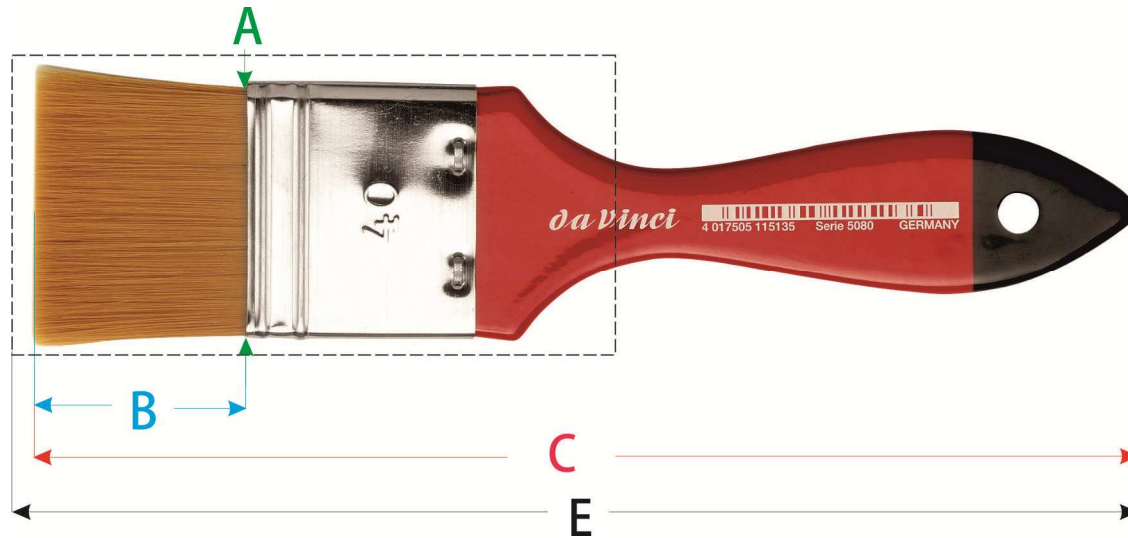

da Vinci Masstabelle Serie 5080 *da Vinci* Index Series 5080 *da Vinci* Tableau Série 5080 *da Vinci* Tabella di dimensioni serie 5080

	20	30	40	50	60	80	150	200	300	400	500
A	20,0	30,0	40,0	50,0	60,0	80,0	150,0	180,0	298,0	395,0	495,0
B	28,5	30,0	33,0	35,0	35,0	37,0	37,0	37,0	40,0	40,0	40,0
C	165	170	175	180	180	180	230	240	310	315	320
D	12,0	17,0	23,0	29,0	36,0	44,0	60,0	65,0	542,0	743,0	894,0
E	170	175	180	185	185	185	-	-	-	-	-

Legende:

A = Breite des Pinselkörpers in mm
 B = Sichtbare Haarlänge in mm
 C = Gesamtlänge (ohne Schutzhülle) in mm
 D = Gesamtgewicht des Pinsels in Gramm
 E = Länge einschließlich der Schutzhülle in mm

The measurements are of average value

Mesures:

A = Largeur du pinceau en mm
 B = Longueur du poil visible en mm
 C = Longueur total (sans tube) en mm
 D = Poids total du pinceau en gramme
 E = Longueur avec tube en mm

Le indicazioni corrispondono al valore medio.

Legende:

A = Breite des Pinselkörpers in mm
B = Sichtbare Haarlänge in mm
C = Gesamtlänge (ohne Schutzhülle) in mm
D = Gesamtgewicht des Pinsels in Gramm
E = Länge einschließlich der Schutzhülle in mm