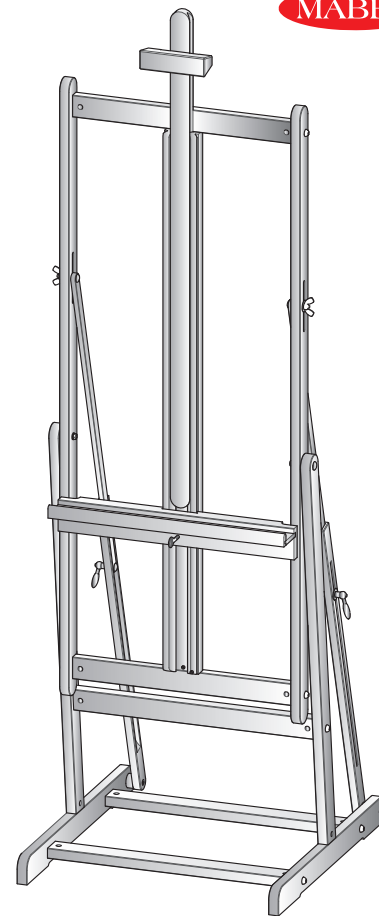

Istruzioni video
Video instructions

1 1x Asta a centrale telaio
Fixed central post

2 2x Traversa telaio
Frame crossbar

3 3x Traversa base
Base crossbar

4 1x Asta laterale sinistra
Left side post

5 x1 Asta laterale destra
Right side post

6 x1 Piedestallo sinistro
Left pedestal leg

7 x1 Piedestallo destro
Right pedestal leg

8 x2 Bracciolo inclinazione
Sliding rear brace

9 x1 Cassetta portatela
Canvas/brush tray

10 x1 Asta centrale scorrevole
Sliding post