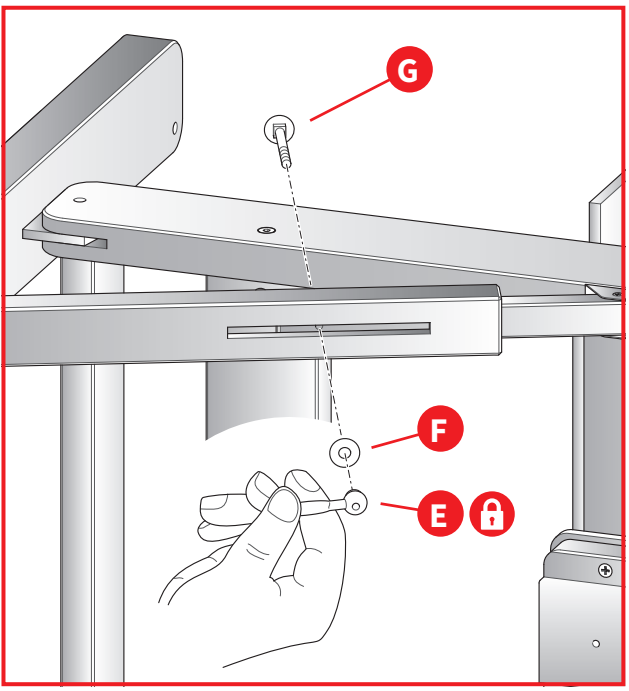

1

- **A** x1
- **B** x2
- **C** x2
- **D** x2

- **E** x2
- **F** x2
- **G** x2