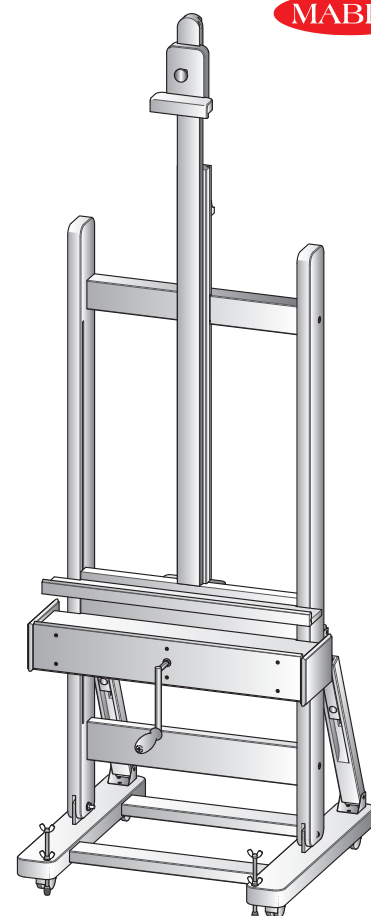

MABEF

Istruzioni video
Video instructions

1 1x Telaio
Frame

2 1x Base
Base

3 1x Asta centrale scorrevole
Sliding post

4 1x Blocco ferma tela
Top canvas holder

5 1x Supporto per assemblaggio
Assembly support

A x1 mm. 5

B x2 mm. 8x45

C x4 mm. 8x17

D x2 mm. 8

E x2 mm. 8x75

F x2 mm. 8x24

G x2 mm. 8x55

H x2 mm. 8x150