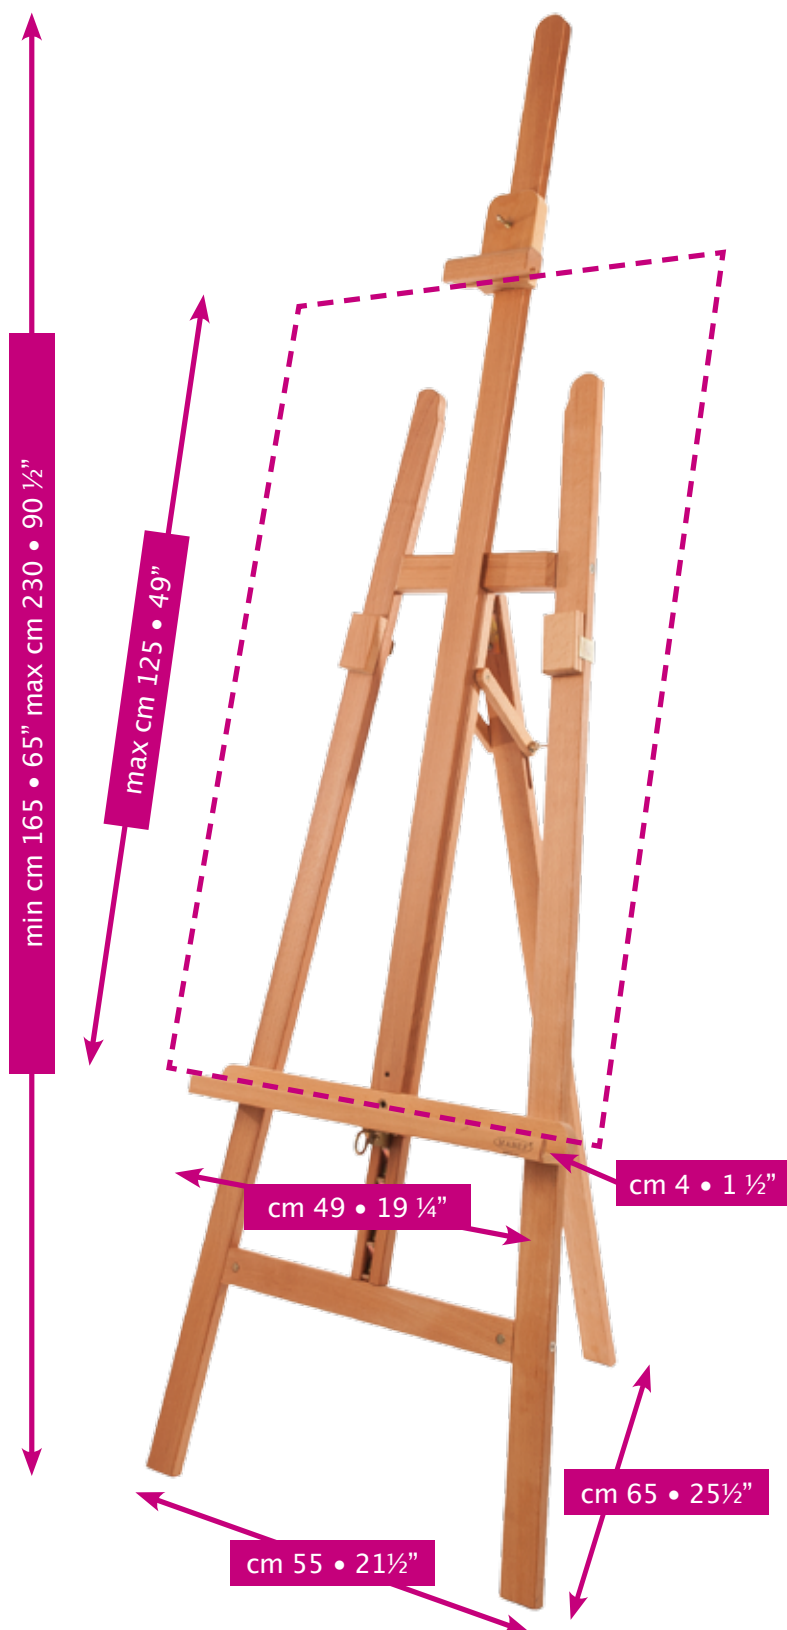

5,5 kg
12 lbs

Canvas
max 10 kg
22 lbs

M/13

B

Video istruzioni di montaggio e utilizzo
Video installation and operating instruction
Vidéo installation et mode d'emploi
Video instalación y manual de instrucciones
Video Aufbauanleitung und Gebrauchsanweisung

BASE

- Costruito in massello di faggio evaporato oliato
- Dotato di supporti scorrevoli poggiatesta
- Molla interna anti-vibrazione
- Movimento di elevazione regolato da cremagliera
- Fornito in kit di montaggio

BASIC

- Constructed of oiled, stain-resistant beech wood
- Features sliding canvas supports
- Anti-vibration inner spring
- Canvas holder height is adjusted by ratchet
- Simple assembly required

BASE

- Construit en hêtre évaporé huilé
- Supportes coulissants appui-toile
- Ressort interne d'anti-vibration
- Mouvement d'élévation par crémaillère
- Fourni en kit de montage

BÁSICO

- Construido en madera de haya evaporada aceitada
- Dotado de 2 soportes portalienzos deslizantes
- Muelle interno antivibraciones
- Altura regulable por medio de trinquete
- Se suministra en kit de montaje

GRUNDGESTELL

- Hergestellt aus geöltem, schmutzabweisendem Buchenholz
- Hauptmerkmal: gleitende Stütze des Leinwandhalters
- Schwingungsdämpfende Innenfeder
- Die Höhe des Bildhalters kann mittels Rasterschiene eingestellt werden
- Mit Montagekit