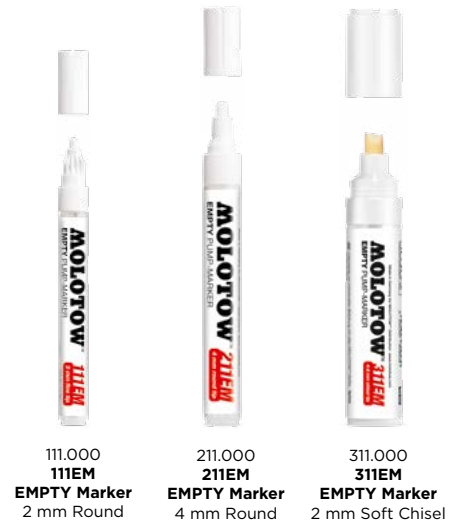

¹ Ausnahme: fluoreszierende Neon-Farbtöne. Exception: fluorescent neon colors.

- patentiertes Kapillarsystem, Patent Nr. DE 197 30 454 IPC B43K 8/04
- gleichmäßige Farbverteilung durch FLOWMASTER™ Ventil
- wiederbefüllbar – min. 50 mal
- austauschbare Spitzen
- mischbar³
- bestens für Airbrush geeignet
- kompatibel mit MOLOTOW™ Sprühfarben und Markern

³ Effekt-Farben (Neon/ Metallic) nicht mit Uni-Farbtönen mischen, da sonst ihre Effekt-Eigenschaften verloren gehen.

- patented capillary system, patent no. DE 197 30 454 IPC B43K 8/04
- consistent paint flow due to FLOWMASTER™ valve
- refillable – min. 50 times
- exchangeable tips
- mixable³
- perfectly suitable for airbrush
- compatible with MOLOTOW™ spray paint and markers

200.280
ONE4ALL™
ACRYLIC PUMP MARKER
BASIC-SET 1
4 colors
4-8 mm
327HS Basic-Set 1
6 colors

200.459
ONE4ALL™
15 mm
627HS Basic-Set 1
6 colors

200.460
ONE4ALL™
15 mm
627HS Basic-Set 2
6 colors

200.461
ONE4ALL™
15 mm
627HS Pastel-Set
6 colors

MARKER SYSTEMS > ACRYLIC MARKER SYSTEM
ONE4ALL™

**REFILL.
EXCHANGE.
MIX.**

ZUBEHÖR / ACCESSORIES

REFILL EXTENSION *

EXCHANGE TIPS

REFILLS

EMPTY MARKER

weitere Leermarker auf · more empty markers at
www.molotow.com